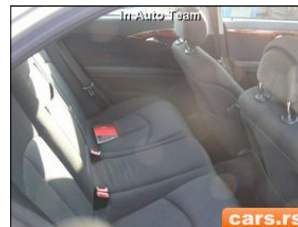

Informace o prodejci

In Auto Team

Industrijska BB(bivša Kornelija Stankovića kod Merkura) 00000 Novi Sad

Telefon: 063/512-452 021/633-65-65
061/440-40-11

WWW: www.import-auto.co.rs

Otevírací doba:

Pondělí: 8 do 17h
Úterý: 8 do 17h
Středa: 8 do 17h