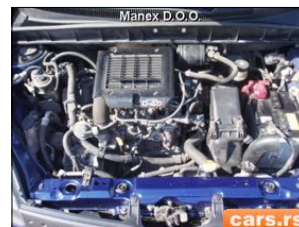

Stav vozidla:

Další informace:

registrovano do: oktober 2010 ,mogućnost prenosa vlasništva ,vozilo je korišćeno kao: lično ,boja unutrašnjosti: siva ,uvoz iz belgije!

Údaje obsažené v této kartě vozu mají informativní charakter. Tato indikativní nabídka není nabídkou ve smyslu § 1731 nebo § 1732 občanského zákoníku ...