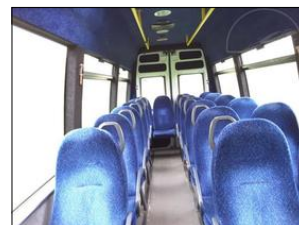

Informace o prodejci

DODÁVKY E-35 s.r.o. volejte NON-STOP

České Libchavy 1 56114 České Libchavy

Telefon: +420 606 602 902

Email: dodavky@litomysl@email.cz

WWW: www.dodavky-e35.cz

Otevírací doba:

Pondělí: dle tel. dohody

Úterý: dle tel. dohody

Středa: dle tel. dohody