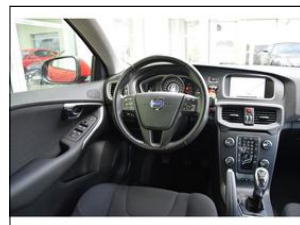

Volvo V40 1,6D ++NAVIGACE++2.SADY KOL

V prov. od: 2013
Tachometr: 99 499 km
Barva: červená
Karoserie: Hatchback
Počet dveří: 5
Počet sedadel: 5
Palivo: Diesel
Objem: 1 560 ccm
Výkon: 84 kW (114 PS)
STK: 02.2019
Cena: **268 000,- Kč**
Cena bez DPH: 221 488,- Kč

Výbava vozidla:

ABS, AirBag 8x, Alu kola, Centrální zam. dálkově, Elektrická okna, Imobilizér, Klimatizace digitální, Navigace GPS, Palubní počítač, Protiskluzový systém ASR, Převodovka manuální, Rychlostní stupně 6x, Rádio rádio/CD, Sedadla nastavitelná výškově, Sedadla zadní - dělená, Senzor deště, Senzor světel ...

Stav vozidla:

servisní knížka, koupeno v CZ

Další informace:

Otevřeno po-so 9:00 - 18:00. Pro více informací volejte 773 638 837. Vůz ve velmi dobrém stavu, koupeno jako nové v ČR, pravidelná servisní historie Volvo ...

Informace o prodejci

M&L s.r.o.

Brněnská ulice 84101 Znojmo

Telefon: 720 120 220

Email: info@mlautobazar.cz

WWW: www.mlautobazar.cz

Otevírací doba:

Pondělí: 09:00 - 18:00

Úterý: 09:00 - 18:00

Středa: 09:00 - 18:00