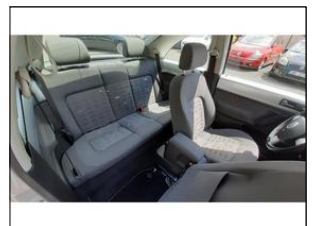

Informace o prodejci

FANA CZ s.r.o.

Zašová 124 75651 Zašová

Telefon: 602 758 444 775 733 999

Email: info@fanacz.cz

WWW: www.fanacz.cz