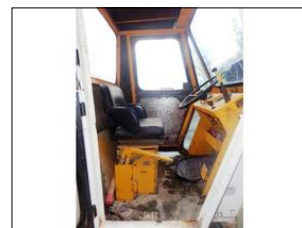

Jiná Dynapac 9t zemní

V prov. od: 1985
Tachometr: 3 075 hod
Karoserie: Válec
Počet dveří: 0
Počet sedadel: 0
Palivo: Diesel
Cena:

Výbava vozidla:

Stav vozidla:

Další informace:

štítek chybí, typ odpozorován jako CA15 Dynapac, plně funkční, jednoduchý stroj. Máte zájem o tento vibrační válec? Kontaktujte mě a ráda si s Vámi o tom pohovořím. Ing. Dana Majerová, DiS., +420 776 76 89 86 ...