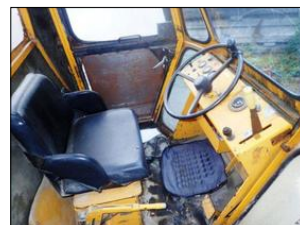

Jiná Dynapac 9t zemní

V prov. od: 1985
Tachometr: 3 075 hod
Karoserie: Válec
Počet dveří: 0
Počet sedadel: 0
Palivo: Diesel
Cena:

Výbava vozidla:

Stav vozidla:

Další informace:

štítek chybí, typ odpozorován jako CA15 Dynapac, plně funkční, jednoduchý stroj. Máte zájem o tento vibrační válec? Kontaktujte mě a ráda si s Vámi o tom pohovořím. Ing. Dana Majerová, DiS., +420 776 76 89 86 ...