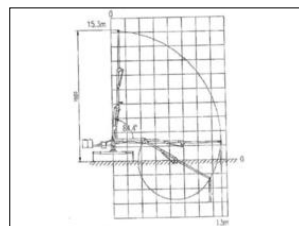

### Další informace:

KCP 13; výrobce Čína, pavouk, (bez CE certifikátu, horizont. dosah 13m, hydr.výstup 4kw, hydr. tlak 20 MPa, otáčení (úhel elevace: 360 st., průměr potrubí: 125mm, motor: 380V, celk. váha bez protiváhy: 2.7t, celk. váha s protiváhou: 4.3t. ID 1470038825\_S ...