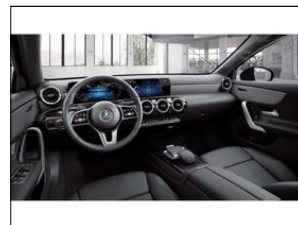

Výbava vozidla:

ABS, AirBag 6x, Alu kola, Asistent-brzdový, Asistent-parkovací, Centrální zam. klíčem, EDS, Elektrická okna 2x, Klimatizace manuální, Kontrola tlaku v pneu, Palubní počítač, Protiskluzový systém ASR, Rádio přijímač, Sedadla nastavitelná výškově, Sedadla vyhřívaná, Sedadla zadní - dělená, Senzor deště, Senzor světel ...