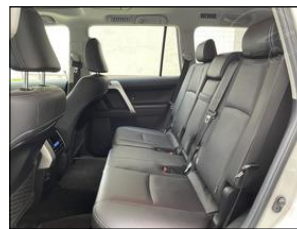

Informace o prodejci

SIMPLY BUSSINES&FINANCING s.r.o.

V Horkách 1735/21 14000 Praha 4 - Nusle

Telefon: 420 728 748 748

Email: info@simplybussines.com

WWW: www.simplybussines.com

Otevírací doba:

Pondělí: 09:00 - 19:00

Úterý: 09:00 - 19:00

Středa: 09:00 - 19:00