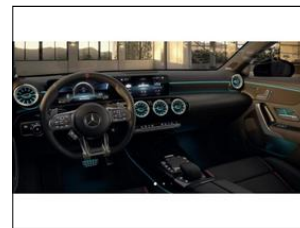

Mercedes-Benz CLA 35 AMG, nájem od 26tis/měs

V prov. od: 2022
Tachometr: 8 600 km
Barva: černá
Karoserie: Sportovní/Kupé
Počet dveří: 0
Počet sedadel: 0
Palivo: Benzín
Objem: 1 991 ccm
Výkon: 225 kW (306 PS)
Cena: **1 397 000,- Kč**
Cena bez DPH: 1 154 545,- Kč

Výbava vozidla:

ABS, Alarm, Alu kola, Asistent-parkovací, Centrální zam. klíčem, EDS, Elektrická okna 2x, Imobilizér, Klimatizace manuální, Palubní počítač, Pohon 4x4, Protiskluzový systém ASR, Převodovka automatická, Sedadla nastavitelná výškově, Sedadla sportovní, Sedadla vyhřívaná, Senzor deště, Servo, Sklo přední vyhřívané ...

Stav vozidla:

první majitel, servisní knížka, koupeno v CZ, v záruce

Další informace:

Sada premium, sedadla AMG advanced, head-up, AMG aerodynamics a mnoho dalšího. Auto bude k dispozici 05/2021 a je možnost dlouhodobého pronájmu či výhodného financování. Pro bližší informace kontaktujte svého prodejce Simply na info@simplybussines.com nebo na 728 748 748
Možnost pronájmu nových vozů Audi, BMW ...

Informace o prodejci

SIMPLY BUSSINES&FINANCING s.r.o.

V Horkách 1735/21 14000 Praha 4 - Nusle

Telefon: 420 728 748 748

Email: info@simplybussines.com

WWW: www.simplybussines.com

Otevírací doba:

Pondělí: 09:00 - 19:00

Úterý: 09:00 - 19:00

Středa: 09:00 - 19:00