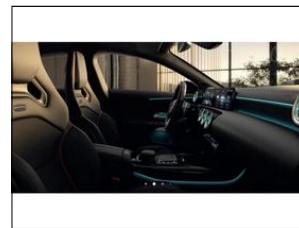

Mercedes-Benz CLA 35 AMG, nájem od 26tis/měs

V prov. od: 2022
Tachometr: 8 600 km
Barva: černá
Karoserie: Sportovní/Kupé
Počet dveří: 0
Počet sedadel: 0
Palivo: Benzín
Objem: 1 991 ccm
Výkon: 225 kW (306 PS)
Cena: **1 397 000,- Kč**
Cena bez DPH: 1 154 545,- Kč

Výbava vozidla:

ABS, Alarm, Alu kola, Asistent-parkovací, Centrální zam. klíčem, EDS, Elektrická okna 2x, Imobilizér, Klimatizace manuální, Palubní počítač, Pohon 4x4, Protiskluzový systém ASR, Převodovka automatická, Sedadla nastavitelná výškově, Sedadla sportovní, Sedadla vyhřívaná, Senzor deště, Servo, Sklo přední vyhřívané ...

Stav vozidla:

první majitel, servisní knížka, koupeno v CZ, v záruce

Další informace:

Sada premium, sedadla AMG advanced, head-up, AMG aerodynamics a mnoho dalšího. Auto bude k dispozici 05/2021 a je možnost dlouhodobého pronájmu či výhodného financování. Pro bližší informace kontaktujte svého prodejce Simply na info@simplybussines.com nebo na 728 748 748
Možnost pronájmu nových vozů Audi, BMW ...

Informace o prodejci

SIMPLY BUSSINES&FINANCING s.r.o.

V Horkách 1735/21 14000 Praha 4 - Nusle

Telefon: 420 728 748 748

Email: info@simplybussines.com

WWW: www.simplybussines.com

Otevírací doba:

Pondělí: 09:00 - 19:00

Úterý: 09:00 - 19:00

Středa: 09:00 - 19:00