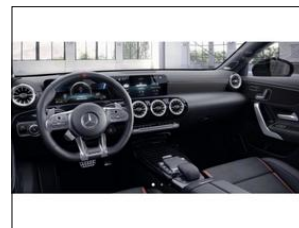

Mercedes-Benz CLA 35 AMG, nájem od 26tis/měs

V prov. od: 2022
Tachometr: 8 600 km
Barva: černá
Karoserie: Sportovní/Kupé
Počet dveří: 0
Počet sedadel: 0
Palivo: Benzín
Objem: 1 991 ccm
Výkon: 225 kW (306 PS)
Cena: **1 397 000,- Kč**
Cena bez DPH: 1 154 545,- Kč

Výbava vozidla:

ABS, Alarm, Alu kola, Asistent-parkovací, Centrální zam. klíčem, EDS, Elektrická okna 2x, Imobilizér, Klimatizace manuální, Palubní počítač, Pohon 4x4, Protiskluzový systém ASR, Převodovka automatická, Sedadla nastavitelná výškově, Sedadla sportovní, Sedadla vyhřívaná, Senzor deště, Servo, Sklo přední vyhřívané ...

Stav vozidla:

první majitel, servisní knížka, koupeno v CZ, v záruce

Další informace:

Sada premium, sedadla AMG advanced, head-up, AMG aerodynamics a mnoho dalšího. Auto bude k dispozici 05/2021 a je možnost dlouhodobého pronájmu či výhodného financování. Pro bližší informace kontaktujte svého prodejce Simply na info@simplybussines.com nebo na 728 748 748
Možnost pronájmu nových vozů Audi, BMW ...

Informace o prodejci

SIMPLY BUSSINES&FINANCING s.r.o.

V Horkách 1735/21 14000 Praha 4 - Nusle

Telefon: 420 728 748 748

Email: info@simplybussines.com

WWW: www.simplybussines.com

Otevírací doba:

Pondělí: 09:00 - 19:00

Úterý: 09:00 - 19:00

Středa: 09:00 - 19:00