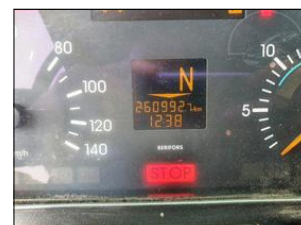

Mercedes-Benz 9m3 mix Liebherr 8x4

V prov. od: 2001
Tachometr: 260 992 km
Barva: bílá
Karoserie: Jiné
Počet sedadel: 0
Palivo: Diesel
Výkon: 260 kW (354 PS)
Cena: **724 790,- Kč**
Cena bez DPH: 599 000,- Kč

Výbava vozidla:

ABS, Pohon 8x4, Převodovka automatická, Splňuje normu euro III

Stav vozidla:

Další informace:

Mercedes 3235 Actros; Automat; ABS; nástavba 9m3 Liebherr; Možno výhodně financovat. Volejte od Po-Pá/9-17hod. nebo pište.; Bc. Černskutová Viktorie ...