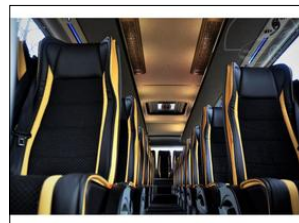

Informace o prodejci

TURANCAR CZ s.r.o.

K Hájm 3056/5a 15500 Praha - Stodůlky

Telefon: +420776111113

Fax: 251610256

Email: isuzu@turancar.cz

WWW: www.isuzubus.cz

Otevírací doba:

Pondělí: 07:00-15:30

Úterý: 07:00-15:30

Středa: 07:00-15:30