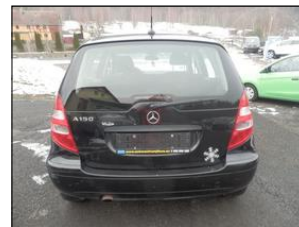

Informace o prodejci

AUTOCENTRUM JÍLOVÉ

Teplická 225 40701 Jílové

Telefon: +420608965325
+420732528208
+420731860500

Email: autocentrumjilove@seznam.cz

WWW: www.autocentrumjilove.eu

Otevírací doba:

Pondělí: 08:00 - 17:00
Úterý: 08:00 - 17:00
Středa: 08:00 - 17:00