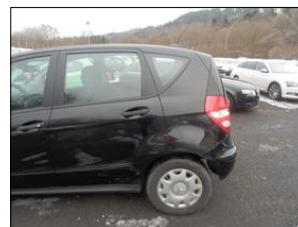

Informace o prodejci

AUTOCENTRUM JÍLOVÉ

Teplická 225 40701 Jílové

Telefon: +420608965325
+420732528208
+420731860500

Email: autocentrumjilove@seznam.cz

WWW: www.autocentrumjilove.eu

Otevírací doba:

Pondělí: 08:00 - 17:00
Úterý: 08:00 - 17:00
Středa: 08:00 - 17:00