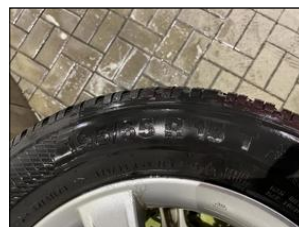

Informace o prodejci

Autobazar LUBENEC s.r.o.

Pražská 379 43983 Lubenec

Telefon: 607 665 666

Email: info@autobazarlubenec.cz

WWW: www.autobazarlubenec.cz

Otevírací doba:

Pondělí: 9-18

Úterý: 9-18

Středa: 9-18