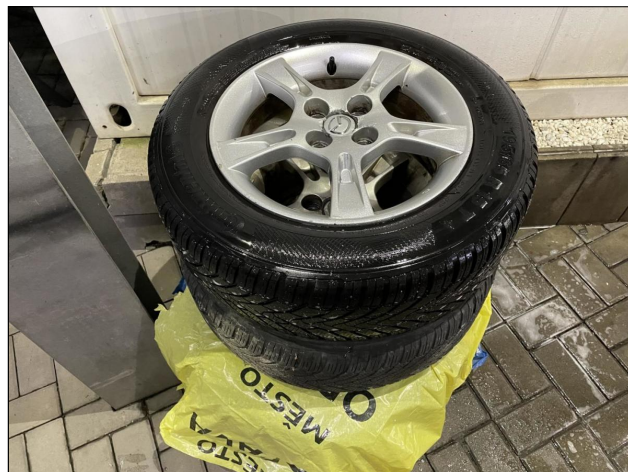

Jiná Jiná ALU. KOLA 195/65 R15 ZIMNÍ

V prov. od: 0000
Tachometr: 0 km
Počet dveří: 0
Počet sedadel: 0
Cena: **4 000,- Kč**

Výbava vozidla:

Stav vozidla:

Další informace:

DISKY 6Jx15 ET45, PNEU Continental
ContiWinterContact 195/65 R15 Zimní, 4mm, rozteč
4x100, Středová díra 54,1;

Údaje obsažené v této kartě vozu mají informativní
charakter. Tato indikativní nabídka není nabídkou ve
smyslu § 1731 nebo § 1732 občanského zákoníku ...

Informace o prodejci

Autobazar LUBENEC s.r.o.

Pražská 379 43983 Lubenec

Telefon: 607 665 666

Email: info@autobazarlubenec.cz

WWW: www.autobazarlubenec.cz

Otevírací doba:

Pondělí: 9-18

Úterý: 9-18

Středa: 9-18