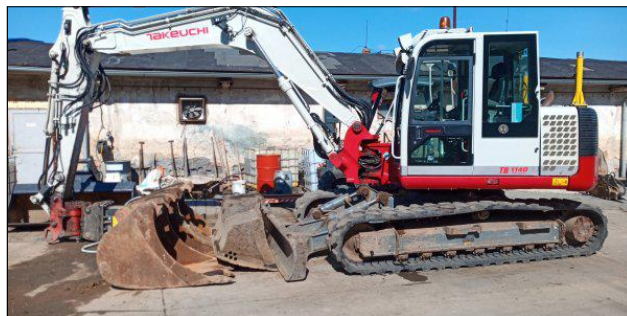

Takeuchi 14t guma bagr TB 1140

V prov. od: 2015
Tachometr: 14 000 hod
Karoserie: RY
Počet dveří: 0
Počet sedadel: 0
Palivo: Diesel
Výkon: 62 kW (84 PS)
Cena: **1 881 550,- Kč**
Cena bez DPH: 1 555 000,- Kč

Výbava vozidla:

Stav vozidla:

Další informace:

pásové rypadlo Takeuchi TB 1140; rok 2015, najeto 14.000 mth, motor 62.2 kW; Ize PLUS příslušenství; jeden strojník; ID 1394800821_V; Lokace: Jihomoravský kraj; Volejte od Po-Pá/9-17hod. nebo pište. Bc. Černoskutová Viktorie ...