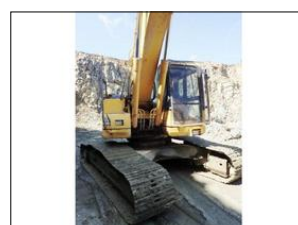

Komatsu 210 PC LC (22t bagr pásák)

V prov. od: 2012
Tachometr: 8 170 hod
Karoserie: RY
Počet dveří: 0
Počet sedadel: 0
Palivo: Diesel
Výkon: 116 kW (158 PS)
Cena: **1 088 879,- Kč**
Cena bez DPH: 899 900,- Kč

Výbava vozidla:

Stav vozidla:

Další informace:

dělán nový hlavní čep = uložení výložníku (investice ca 100 tis Kč + DPH.); lopata; pásy 60cm; násada 2.99m; 2x volný hydraulický okruh; okruh pro rychloupínací systém; PRODEJ BEZ RYCHLOUPÍNÁNÍ; klimatizace; Komtrax; lokace jižní Morava; ID 1425490582_S; Volejte od Po-Pá/9-17hod nebo pište. (i whatsapp, Simona ...