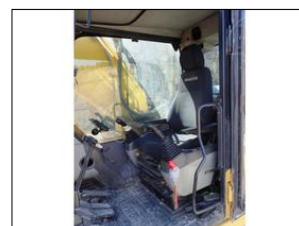

Komatsu 210 PC LC (22t bagr pásák)

V prov. od: 2012
Tachometr: 8 170 hod
Karoserie: RY
Počet dveří: 0
Počet sedadel: 0
Palivo: Diesel
Výkon: 116 kW (158 PS)
Cena: **1 088 879,- Kč**
Cena bez DPH: 899 900,- Kč

Výbava vozidla:

Stav vozidla:

Další informace:

dělán nový hlavní čep = uložení výložníku (investice ca 100 tis Kč + DPH.); lopata; pásy 60cm; násada 2.99m; 2x volný hydraulický okruh; okruh pro rychloupínací systém; PRODEJ BEZ RYCHLOUPÍNÁNÍ; klimatizace; Komtrax; lokace jižní Morava; ID 1425490582_S; Volejte od Po-Pá/9-17hod nebo pište. (i whatsapp, Simona ...