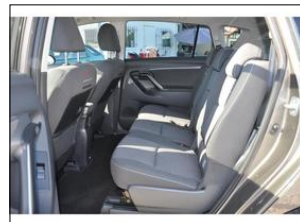

Informace o prodejci

Autobazar LUBENEC s.r.o.

Pražská 379 43983 Lubenec

Telefon: 607 665 666

Email: info@autobazarlubenec.cz

WWW: www.autobazarlubenec.cz

Otevírací doba:

Pondělí: 9-18

Úterý: 9-18

Středa: 9-18