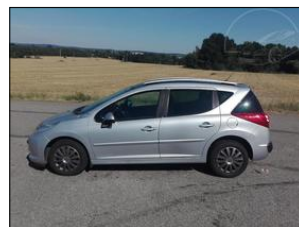

Informace o prodejci

AUTO DELTA

Rezkova 1159/II 37701 Jindřichův Hradec

Telefon: 777 220 445 776 116 607

Email: info@autodelta.cz

WWW: www.autodelta.cz

Otevírací doba:

Pondělí: 09 - 12 13-17

Úterý: 09 - 12 13-17

Středa: 09 - 12 13-17