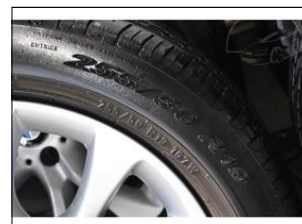

Informace o prodejci

Autobazar LUBENEC s.r.o.

Pražská 379 43983 Lubenec

Telefon: 607 665 666

Email: info@autobazarlubenec.cz

WWW: www.autobazarlubenec.cz

Otevírací doba:

Pondělí: 9-18

Úterý: 9-18

Středa: 9-18