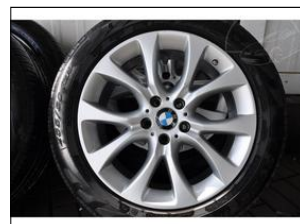

Informace o prodejci

Autobazar LUBENEC s.r.o.

Pražská 379 43983 Lubenec

Telefon: 607 665 666

Email: info@autobazarlubenec.cz

WWW: www.autobazarlubenec.cz

Otevírací doba:

Pondělí: 9-18

Úterý: 9-18

Středa: 9-18