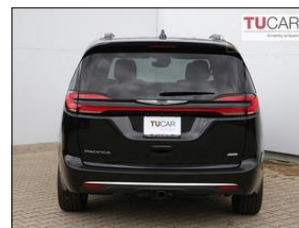

Chrysler Pacifica PINNACLE AWD

V prov. od:	2023
Tachometr:	12 000 km
Barva:	černá
Karoserie:	MPV
Počet dveří:	5
Počet sedadel:	7
Palivo:	Benzín
Objem:	3 604 ccm
Výkon:	216 kW (294 PS)
Cena:	2 117 500,- Kč
Cena bez DPH:	1 750 000,- Kč

Stav vozidla:

nové vozidlo, servisní knížka, v záruce

Další informace:

- NOVÉ VOZIDLO SKLADEM !
- nový model Facelift • Model PINNACLE - nejvyšší výbava
- El. otevírání bočních dveří • El. sklopná zadní sedadla
- Úložné prostory v podlaze • Interiér v prémiové hnědé kůži • Family Cam - integrovaná kamera v interiéru pro dokonalý přehled • Vyhřívání sedadla ve dvou řadách • Integrovaný vys ...