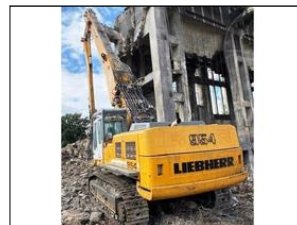

Liebherr 954 bagr 28m/58t demoličák

V prov. od: 2007
Tachometr: 13 535 hod
Karoserie: RY
Počet dveří: 0
Počet sedadel: 0
Palivo: Diesel
Výkon: 240 kW (326 PS)
Cena: **3 931 290,- Kč**
Cena bez DPH: 3 249 000,- Kč

Výbava vozidla:

Stav vozidla:

Další informace:

demoliční pásové rypadlo Liebherr R954C SHD Litronic; prodloužené rameno 28m; naklápěcí kabina; rok 2007, naj. 13.535 mth (stále v provozu), motor 210 kW; PRODEJ BEZ DRAPÁKU; ID 1340622704_V; Lokace: Středočeský kraj; Volejte od Po-Pá/9-17hod. nebo pište. Bc. Černoskutová Viktorie ...