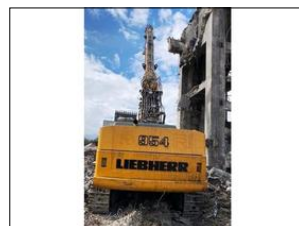

Liebherr 954 bagr 28m/58t demoličák

V prov. od: 2007
Tachometr: 13 535 hod
Karoserie: RY
Počet dveří: 0
Počet sedadel: 0
Palivo: Diesel
Výkon: 240 kW (326 PS)
Cena: **3 931 290,- Kč**
Cena bez DPH: 3 249 000,- Kč

Výbava vozidla:

Stav vozidla:

Další informace:

demoliční pásové rypadlo Liebherr R954C SHD Litronic; prodloužené rameno 28m; naklápěcí kabina; rok 2007, naj. 13.535 mth (stále v provozu), motor 210 kW; PRODEJ BEZ DRAPÁKU; ID 1340622704_V; Lokace: Středočeský kraj; Volejte od Po-Pá/9-17hod. nebo pište. Bc. Černoskutová Viktorie ...