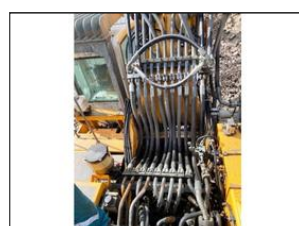

Liebherr 954 bagr 28m/58t demoličák

V prov. od: 2007
Tachometr: 13 535 hod
Karoserie: RY
Počet dveří: 0
Počet sedadel: 0
Palivo: Diesel
Výkon: 240 kW (326 PS)
Cena: **3 931 290,- Kč**
Cena bez DPH: 3 249 000,- Kč

Výbava vozidla:

Stav vozidla:

Další informace:

demoliční pásové rypadlo Liebherr R954C SHD Litronic; prodloužené rameno 28m; naklápěcí kabina; rok 2007, naj. 13.535 mth (stále v provozu), motor 210 kW; PRODEJ BEZ DRAPÁKU; ID 1340622704_V; Lokace: Středočeský kraj; Volejte od Po-Pá/9-17hod. nebo pište. Bc. Černoskutová Viktorie ...