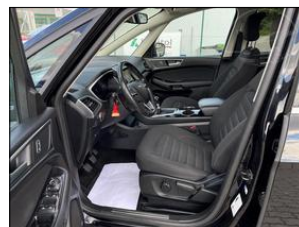

Informace o prodejci

SLOMI-CAR

Pražská třída 1507 37010 České Budějovice

Telefon: +420 608 12 12 18 +420 777 07 24 12

Fax: +420 387 22 00 10

Email: info@slomi-car.cz

WWW: www.slomi-car.cz

Otevírací doba:

Pondělí: 9:00-18:00

Úterý: 9:00-18:00

Středa: 9:00-18:00