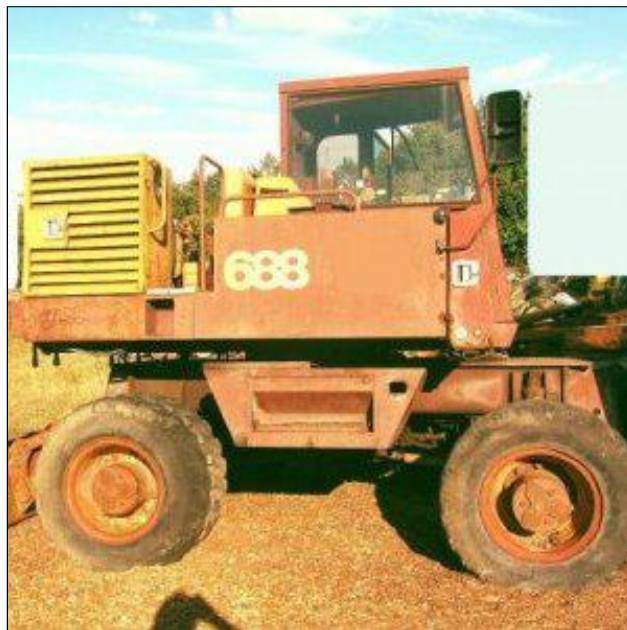

Case 688 (16t bagr opěry +1 na ND)

V prov. od: 1995
Tachometr: 0 km
Karoserie: RY
Počet dveří: 0
Počet sedadel: 0
Palivo: Diesel
Cena: **302 500,- Kč**
Cena bez DPH: 250 000,- Kč

Výbava vozidla:

Stav vozidla:

Další informace:

16t kolové rypadlo CASE 688 Poclair;
patky/opeřeřy/nohy; 3 lopaty = 60 +80 +svahovka;
dosud v provozu; +druhý stroj na ND - demontované
rameno, chybí čerpadla a závaží; lokace u Plzně; ID
1612544800_J; Volejte +420 608 244 780 od Po-Pá /
9-17 h ...