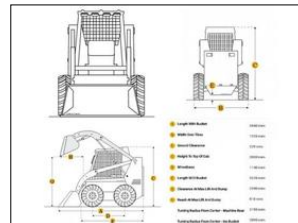

Výbava vozidla:

Stav vozidla:

Další informace:

smykový nakladač CASE 445; rok 2005; zánovní
 KOVACO lopata i vidle +pneu; motor 4V diesel / 59
 kW; špatné pneu i vzhled; nemá dveře ani TP;
 ID_1655196196; SLOVENSKO nedaleko CZ hranice
 - ca v 1/2; Volejte +420 608 244 780 od Po-Pá / 9-17
 h ...

Hmotnost	3 40 t	Jmenovitá provozní kapacita	1134 kg
Standardní pneumatiky	12x16.5	Objem úložné lopaty	0.54 m ³
Odlova řidiče	0	Typ řidiče	sk
Přepnutí délka	3.44 m	Přepnutí šířka	1.9 m
Maximální výška	2.03 m	Rychlost jízdy	17.7 km/h
Maximální výšková výška	3.06 m	Výk motoru	Case
Typ motoru	443M2	Výkon motoru	59 kW