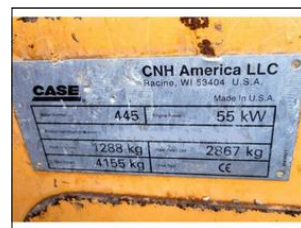

Case 445 (4t smyk, lopata+vidle 2021

V prov. od: 2005
Tachometr: 0 km
Karoserie: Kolový nakladač
Počet dveří: 0
Počet sedadel: 0
Palivo: Diesel
Výkon: 59 kW (80 PS)
Cena: **410 190,- Kč**
Cena bez DPH: 339 000,- Kč

Výbava vozidla:

Stav vozidla:

Další informace:

smykový nakladač CASE 445; rok 2005; zánovní
 KOVACO lopata i vidle +pneu; motor 4V diesel / 59
 kW; špatné pneu i vzhled; nemá dveře ani TP;
 ID_1655196196; SLOVENSKO nedaleko CZ hranice
 - ca v 1/2; Volejte +420 608 244 780 od Po-Pá / 9-17
 h ...

Hmotnost	3 40 t	Jmenovitá provozní kapacita	1134 kg
Standardní pneumatiky	12x16.5	Objem úložné lopaty	0.54 m ³
Odlova řidiče	0	Typ řidiče	sk
Přepnutí délka	3.44 m	Přepnutí šířka	1.9 m
Maximální výška	2.03 m	Rychlost jízdy	17.7 km/h
Maximální výšková výška	3.06 m	Výk motoru	Case
Typ motoru	443M2	Výkon motoru	59 kW