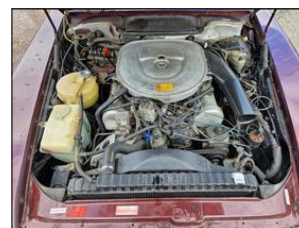

Informace o prodejci

AUTA MOTOL s.r.o.

Za Opravnou 1 15000 Praha 5

Telefon: 739 821 271 605 800 800

Email: info@autamotol.cz

WWW: www.autamotol.cz

Otevírací doba:

Pondělí: 8:00 - 18:00

Úterý: 8:00 - 18:00

Středa: 8:00 - 18:00