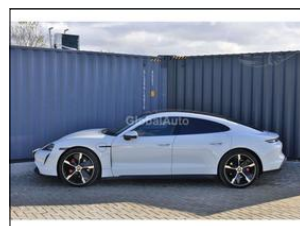

Informace o prodejci

GlobalAuto.cz

K Austisu 680 15400 Praha 5

Telefon: +420 777 880 807 +420 777 880 589

Email: prodej@globalauto.cz

WWW: www.globalauto.cz

Otevírací doba:

Pondělí: 09:00 - 17:00

Úterý: 09:00 - 17:00

Středa: 09:00 - 17:00