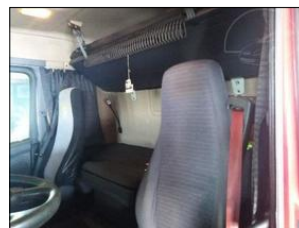

Scania 6.8m 6x2 +16m Palfinger 15002

V prov. od: 2009
Tachometr: 497 874 km
Barva: červená
Karoserie: Valníkový vůz
Počet sedadel: 0
Palivo: Diesel
Výkon: 324 kW (441 PS)
STK: 10.2021
Cena:

Výbava vozidla:

Lůžka 2x, Splňuje normu euro IV, Tažné zařízení

Stav vozidla:

Další informace:

Scania R 440 LB; Eur4, Spaní 2x, Tažné, nový startér, turbo, alternátor, HR z 2008 nemá dálk .ovl., retarder. Máte zájem o kontaktujte mě. Monika Ritterová, +420608244789, ritterova@czechmat.cz; ID 1580812314_M ...