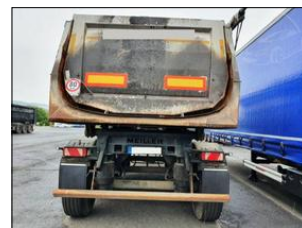

Jiná Jiná 39t/9m sklápěč 3os vana

V prov. od: 2019
Tachometr: 60 000 km
Barva: šedá
Karoserie: Sklápěcí přívěs
STK: 06.2023
Cena: **913 550,- Kč**
Cena bez DPH: 755 000,- Kč

Výbava vozidla:

Stav vozidla:

Další informace:

Návěs sklápěč Meiller KISA 3; SAF nápravy 3x 9t / 1. zvedačka; Zatížení čepu 12.000kg; Rozvor T 2.130+1.310+1.410mm; Kotoučové brzdy; Odpružené měchy-možnost vypnutí vypouštění; čelo pro finišer; Klasická plachta; nové pneu; nová STK; ID 1547815840_M; nedaleko od nás (Ústecký kraj; Volejte od Po-Pá/9-17hod. nebo pište. ...