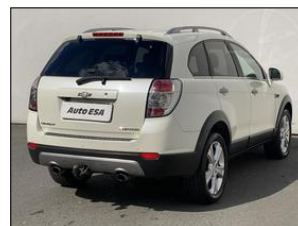

Stav vozidla:

Další informace:

Nabízené vozy procházejí certifikovaným výkupním procesem TÜV NORD. Nabízíme 36 měsíců záruky na mechanický stav vozu ...