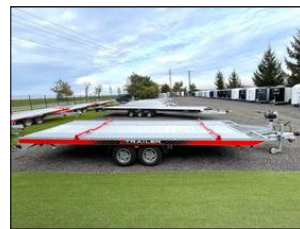

Jiná Jiná AT 35-22/55 SW2 (5.3x2.2.m)

V prov. od: 2024
Tachometr: 0 km
Barva: šedá
Karoserie: Přívěs na přepravu aut
Cena: **16 214,- €**
Cena bez DPH: 13 400,- €

Výbava vozidla:

Stav vozidla:

nové vozidlo, servisní knížka, koupeno v CZ

Další informace:

Příplatek za plnou ložnou plochu: 21.000,- (860,- EUR), příplatek za 4ks tlumičů a držáků: 5.500,-.
Sklopné celohliníkové přívěsy Z-TRAILER jsou určeny především pro přepravu automobilů, ale i také motocyklů, nebo jakýchkoliv jiných nákladů. Přívěsy jsou určeny pro široké spektrum uživatelů ...