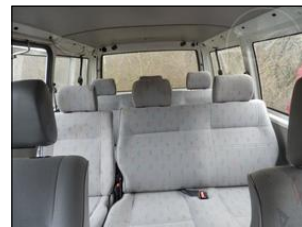

Informace o prodejci

AUTOCENTRUM JÍLOVÉ

Teplická 225 40701 Jílové

Telefon: +420608965325
+420732528208
+420731860500

Email: autocentrumjilove@seznam.cz

WWW: www.autocentrumjilove.eu

Otevírací doba:

Pondělí: 08:00 - 17:00
Úterý: 08:00 - 17:00
Středa: 08:00 - 17:00