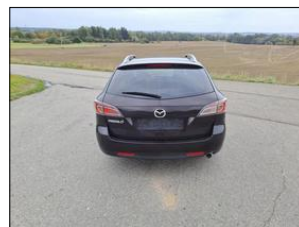

Další informace:

VŮZ V PĚKNÉM STAVU S KOMPLETNÍ SERVISNÍ HISTORIÍ MAZDA. KILOMETRY DOLOŽENY PROTOKOLEM O STK Z RAKOUSKA. K VOZU SADA ZIMNÍCH KOL S PNEU. DVA KLÍČE. Neúčtujeme žádné skryté poplatky ani navýšení. Cena stejná při úvěru i platbě v hotovosti. Výhodné financování na tento vůz již od 0% AKONTACE ...