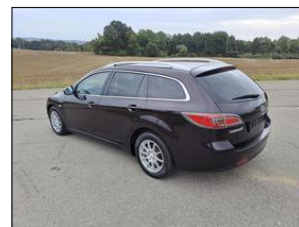

Další informace:

VŮZ V PĚKNÉM STAVU S KOMPLETNÍ SERVISNÍ HISTORIÍ MAZDA. KILOMETRY DOLOŽENY PROTOKOLEM O STK Z RAKOUSKA. K VOZU SADA ZIMNÍCH KOL S PNEU. DVA KLÍČE. Neúčtujeme žádné skryté poplatky ani navýšení. Cena stejná při úvěru i platbě v hotovosti. Výhodné financování na tento vůz již od 0% AKONTACE ...