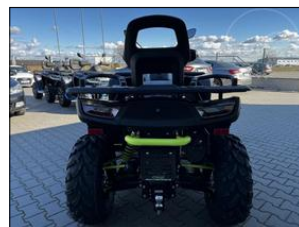

Jiná Jiná Snarler AT6 L EPS E5 SKLADEM

V prov. od: 2023
Tachometr: 1 km
Barva: černá
Karoserie: čtyřkolka
Palivo: Benzín
Objem: 570 ccm
Výkon: 32 kW (44 PS)
Cena: **199 990,- Kč**
Cena bez DPH: 165 281,- Kč

Disponujeme vlastním záručním i pozáručním servisem.

ZÁRUKA 5 LET. Užitková / pracovní-rekreační čtyřkolka s prodlouženým podvozkem, L7e-E5 (bílá SPZ), elektrický posilovač řízení EPS, kapalinou chlazený jednoválec 570 cm3 EFI, automatická převodovka P/R/N/L/H ...