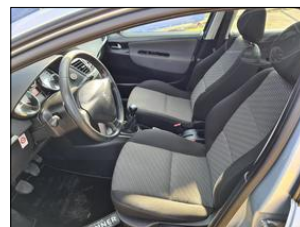

Informace o prodejci

AUTO MARKET EURO s.r.o.

Svinenská 636 39181 Veselí nad Lužnicí

Telefon: +420 777 113 322

Email: info@automarketeuro.cz

WWW: www.automarketeuro.cz

Otevírací doba:

Pondělí: 9.00-18.00

Úterý: 9.00-18.00

Středa: 9.00-18.00