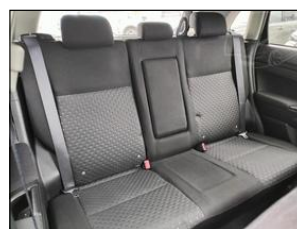

Další informace:

CITROËN CARLING DEALER VOZŮ CITROËN, možnost protiúčtu. Stav velmi dobrý

Údaje obsažené v této kartě vozu mají informativní charakter. Tato indikativní nabídka není nabídkou ve smyslu § 1731 nebo § 1732 občanského zákoníku ...