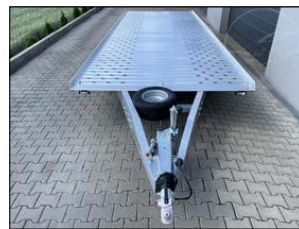

Další informace:

Celkové rozměry: 7715 x 2110 x 600 mm, Ložná plocha: 6100 x 2110 x 600 mm, Výška plochy od země: 600 mm, Plocha ložné plochy: 13 m², Celková hmotnost: 3500 kg, Provozní hmotnost: 680 kg, Nosnost: 2820 kg, Počet náprav: 3, Brzdy: brzděný, Opěrné kolo: v ceně, Rezervní kolo: v ceně, Tlumiče náprav: v ceně, Povolená rychlost: 130 km/h ...