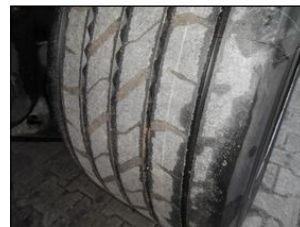

### Další informace:

Návěs-valník, Krone SD Mega LowDeck, Provoz 8/2019, zvedací náprava, nápravy SAF, třístranná shrnovačka, vrata, kotoučové brzdy, ABS, přizvedávání stropu obě strany, pneu 445/45 R19,5 stav: 1 osa 10 mm, 2 osa 12 mm, 3 osa 8 mm ...