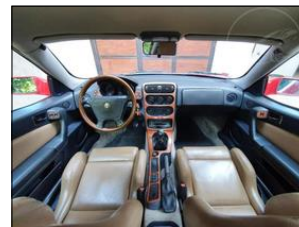

Informace o prodejci

EuroAuto Partner, s.r.o.

Červený Kříž 286 58601 Jihlava

Telefon: +420 739 299 528

Fax: +420 567 302 238

Email: brnický@euroautopartner.cz

WWW: www.euroautopartner.cz

Otevírací doba:

Pondělí: 10.00 - 17.30 h.

Úterý: 10.00 - 17.30 h.

Středa: 10.00 - 17.30 h.