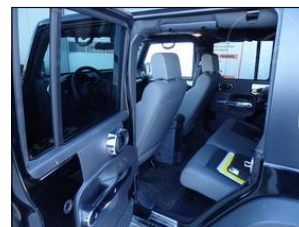

Informace o prodejci

Autocentrum Přehnal s.r.o. - PS Car

Kostelecká 4606 79801 Prostějov

Telefon: 722 921 490

Email: info@ps-car.cz

WWW: www.ps-car.cz

Otevírací doba:

Pondělí: 8:00 - 17:00

Úterý: 8:00 - 17:00

Středa: 8:00 - 17:00