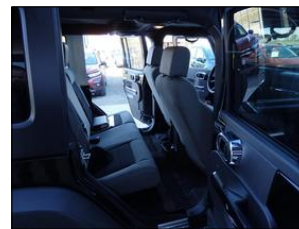

Informace o prodejci

Autocentrum Přehnal s.r.o. - PS Car

Kostelecká 4606 79801 Prostějov

Telefon: 722 921 490

Email: info@ps-car.cz

WWW: www.ps-car.cz

Otevírací doba:

Pondělí: 8:00 - 17:00

Úterý: 8:00 - 17:00

Středa: 8:00 - 17:00