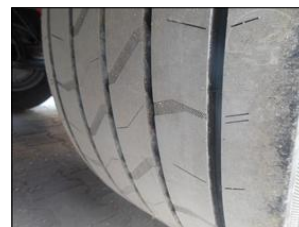

### Další informace:

Návěs-valník, Kässbohrer K.SPA M3, NOVÝ- NEREGISTROVANÝ-LOWDECK-MEGA-TELESKOP 7M, SKLADEM!!!, Provoz 3/2023, ložná plocha 13.535 mm, teleskop 6900 mm, šířka 2550 mm, rozšíření do strany 300+300 mm, provozní hmotnost 10.160 kg, celková hmotnost 45.000/46.000 kg, nápravy BPW, kotoučové brzdy, 1 osa zvedací ...