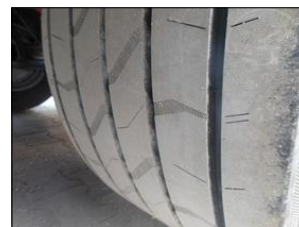

Návěs-podvalník, Kässbohrer K.SPA. M3, NOVÝ- NEREGISTROVANÝ-LOWDECK-MEGA-TELESKOP 7M, SKLADEM!!!, rok výroby 2023, ložná plocha 13.535 mm, teleskop 6900 mm, šířka 2550 mm, rozšíření do strany 300+300 mm, provozní hmotnost 10.160 kg, celková hmotnost 45.000/46.000 kg, nápravy BPW, kotoučové brzdy, 1 osa zvedací ...