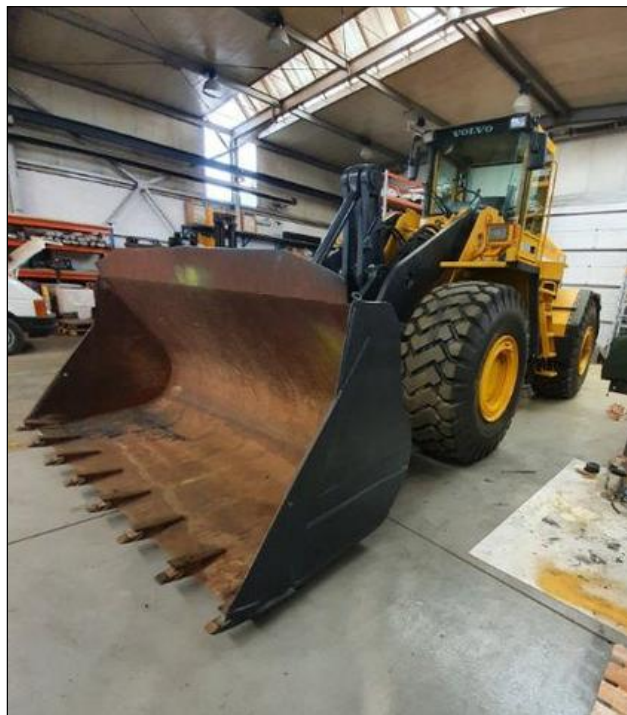

Volvo L150 (20.6 t/5m3 NOVÉ PNEU+lak

V prov. od: 2006
Tachometr: 0 km
Karoserie: Kolový nakladač
Počet dveří: 0
Počet sedadel: 0
Palivo: Diesel
Výkon: 172 kW (234 PS)
Cena: **1 208 790,- Kč**
Cena bez DPH: 999 000,- Kč

Výbava vozidla:

Stav vozidla:

Další informace:

Nakladač kolový Volvo BM L 150; rok 2006, motor 6V / 172 kW; hmotnost 20 639 kg; nové pneu+lak; lžice 5m3 nový břit, nové zuby; ID 1301656137_V; Lokace: Praha a okolí; Volejte od Po-Pá/9-17hod. nebo pište. Bc. Černoskutová Viktorie, +420 608 244 778; nakladač, nakladač kolový, nakladač čelní, loader ...