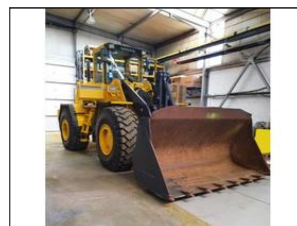

Výbava vozidla:

Stav vozidla:

Další informace:

Nakladač kolový Volvo BM L 150; rok 2006, motor 6V / 172 kW; hmotnost 20 639 kg; nové pneu+lak; lžice 5m3 nový břit, nové zuby; ID 1301656137_V; Lokace: Praha a okolí; Volejte od Po-Pá/9-17hod. nebo pište. Bc. Černoskutová Viktorie, +420 608 244 778; nakladač, nakladač kolový, nakladač čelní, loader ...