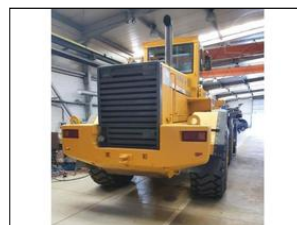

Volvo L150 (20.6 t/5m3 NOVÉ PNEU+lak

V prov. od: 2006
Tachometr: 0 km
Karoserie: Kolový nakladač
Počet dveří: 0
Počet sedadel: 0
Palivo: Diesel
Výkon: 172 kW (234 PS)
Cena: **1 208 790,- Kč**
Cena bez DPH: 999 000,- Kč

Výbava vozidla:

Stav vozidla:

Další informace:

Nakladač kolový Volvo BM L 150; rok 2006, motor 6V / 172 kW; hmotnost 20 639 kg; nové pneu+lak; lžice 5m3 nový břit, nové zuby; ID 1301656137_V; Lokace: Praha a okolí; Volejte od Po-Pá/9-17hod. nebo pište. Bc. Černoskutová Viktorie, +420 608 244 778; nakladač, nakladač kolový, nakladač čelní, loader ...