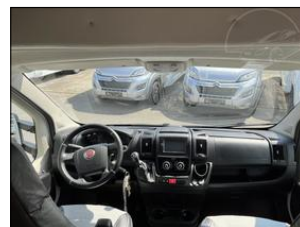

Informace o prodejci

Autocentrum Stéblová

Stéblová 65 53345 Stéblová u Pardubic

Telefon: +420 724 264 084 +420 732 537 535

Email: bazar@cpce.cz

WWW: www.autocentrumsteblova.cz

Otevírací doba:

Pondělí: 9.00 - 17.00

Úterý: 9.00 - 17.00

Středa: 9.00 - 17.00