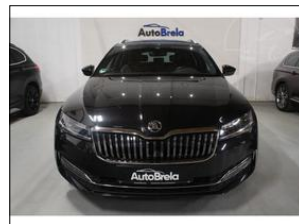

Informace o prodejci

AUTO BRELA s.r.o.

Greinerova 216 43601 Litvínov

Telefon: +420724000222

Email: info@autobrela.cz

WWW: www.autobrela.cz