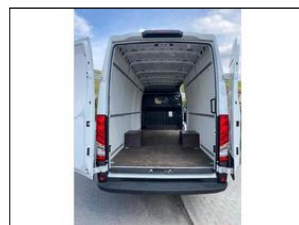

Informace o prodejci

IVECO TRUCK CENTRUM, dealer IVECO a FIAT

Pražská 330 26712 Loděnice u Berouna

Telefon: 604 298 770

Email: vec0@ivecotc.cz

WWW: www.ivecotc.cz