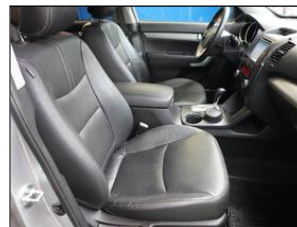

Informace o prodeji

AAA Auto - 21 poboček v celé ČR

Telefon: +420 800 400 450
Email: prodej3@aaaauto.cz
WWW: www.aaaauto.cz

Otevírací doba:

Pondělí: 8.00-21.00
Úterý: 8.00-21.00
Středa: 8.00-21.00