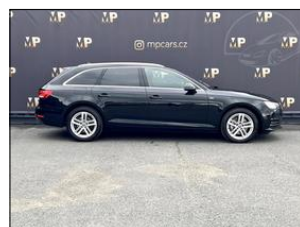

Informace o prodejci

MPcars - prověřené vozy

Rokycanská 2656/2 31200 Plzeň

Telefon: +420 723 384 622 +420 723 384 684

Email: info@mpcars.cz

WWW: mpcars.cz