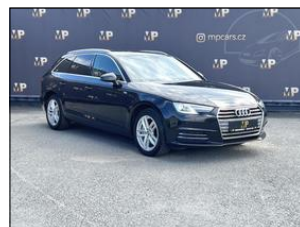

Informace o prodejci

MPcars - prověřené vozy

Rokycanská 2656/2 31200 Plzeň

Telefon: +420 723 384 622 +420 723 384 684

Email: info@mpcars.cz

WWW: mpcars.cz