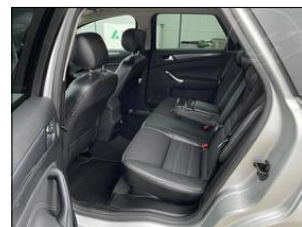

Informace o prodejci

SLOMI-CAR

Pražská třída 1507 37010 České Budějovice

Telefon: +420 608 12 12 18 +420 777 07 24 12

Fax: +420 387 22 00 10

Email: info@slomi-car.cz

WWW: www.slomi-car.cz

Otevírací doba:

Pondělí: 9:00-18:00

Úterý: 9:00-18:00

Středa: 9:00-18:00