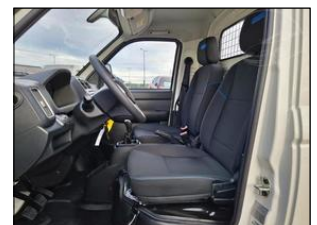

Informace o prodejci

IMOFA, spol. s r.o.

- Praha

Telefon:

800 217 220

Email:

info@imofa.cz

WWW:

www.imofa.cz