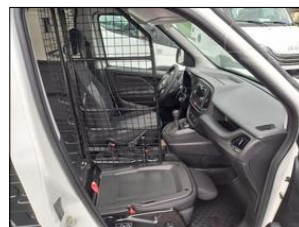

Informace o prodejci

Iveco Truck Centrum s.r.o.

Pražská 330 26712 Loděnice

Telefon: 730 195 723

Email: roderik.oudes@ivecotc.cz

WWW: www.ivecotc.cz